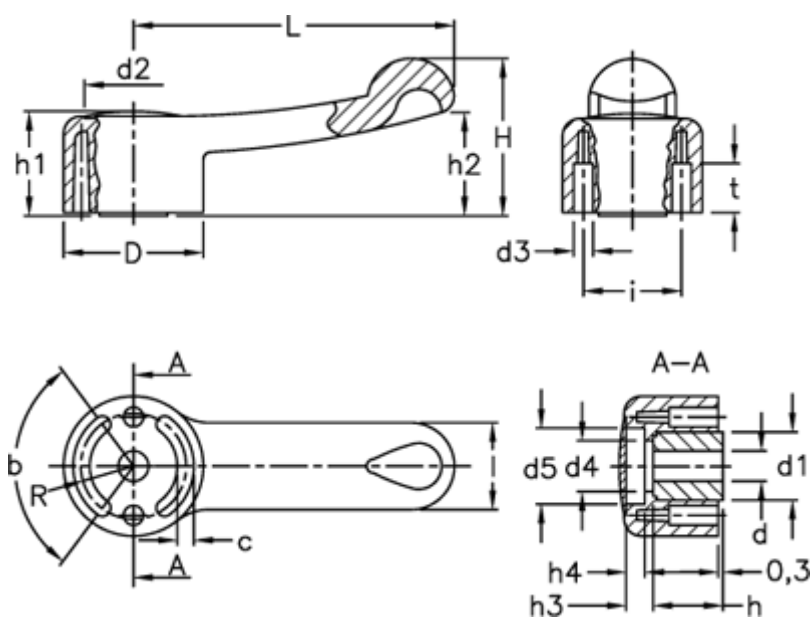

Varenummer: 23052121213  
 Beskrivelse: E+G Spændearm  
 ELC.67-A6-C3 grå

## Mål

$b$ (grader) = 125 +/-1	$d$ H7 = 6	$l$ = 20
$c$ = 4.3	$H$ = 35	$L$ = 67
$D$ = 32	$h$ = 16.0	$R$ = 12.0
$d1$ = 15	$h1$ = 24	$t$ = 9.0
$d2$ = 22.5	$h2$ = 24	
$d3$ = 4	$h3$ = 5.0	
$d4$ = 10.0	$h4$ = 3	
$d5$ = 16.0	$i$ = 24	